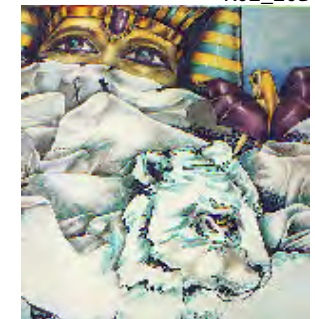

K02_16E

K02_16F

SURREALE WELTEN

K02_19

K02_20B

K0_17_Am Ende des Tunnels
Format 60 cm x 45 cm
Aquarell, Tusche-, Bunt- und Bleistift

Weitere Arbeiten dieser Serie K0 sind „_18_Verlorene Welt“
- „_20A_Erste Welt“ - „_19_Ritt nach Babylon“ - „_20B_Vergessene Welt“ - „_20C_Unbekannte Welt“.