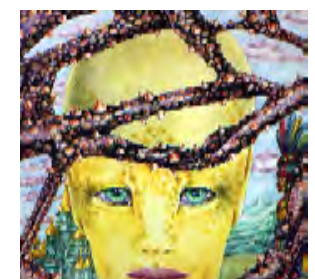

SURREALE WELTEN

Weitere Arbeiten dieser Serie K0 sind „_18_Verlorene Welt“
- „_20A_Erste Welt“ - „_19_Ritt nach Babylon“ - „_20B_Vergessene Welt“ - „_20C_Unbekannte Welt“.

K02_20C