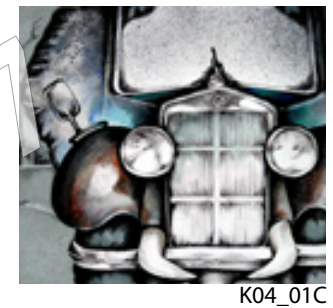

KUNSTUNTERWEGS

ÜBERSICHT GRAFIK SKURRIL

GRAFIK SKURRIL

K04_01B

K04_01C

K04_01D

K04_01E

K04_01F

K04_01A_Großvateroldie

Format 17 cm x 17 cm

Collage mit Ingrespapier, Temporalasur, Aquarell, Tusche-, Bunt- und Bleistift

Weitere Arbeiten dieser Serie K04 sind „_01B_Schreiberlingoldie“ - „_01C_Elefantenoldie“ - „_01D_Paragraphenoldie“ - „_01E_Schwanenoldie“ - „_01F_Löwenoldie“. Fans aller Fahrzeuge können sich hier im Portrait dem geliebten fahrbaren Untersatz ganz nah fühlen mit einer Portraitfusion „Fahrer & Fahrzeug“ (auch mit Flugapparaten etc. realisierbar). Mehr dazu erfahren Sie in der Preisliste und im Katalog „K11_Auftragsportraits“.