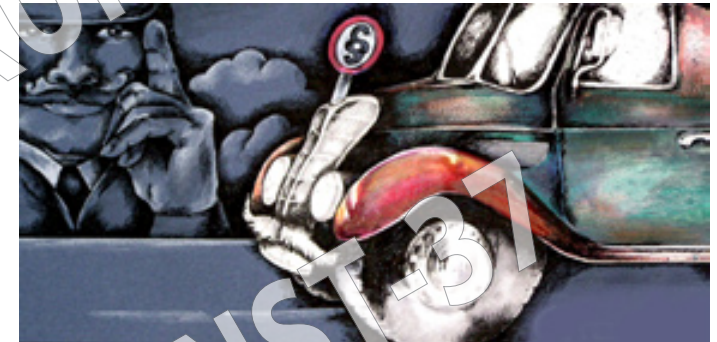

K04_01B

K04_01C

K04_01D