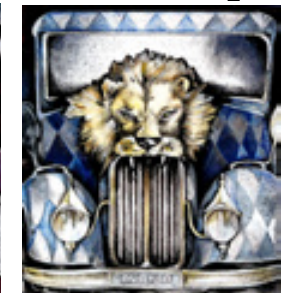

KUNSTUNTERWEGS

ÜBERSICHT GRAFIK SKURRIL

GRAFIK SKURRIL

K04_01B

K04_01C

K04_01D

K04_01E

K04_01F

K04_01A_Großvateroldie

Format 17 cm x 17 cm

Collage mit Ingrespapier, Temporalasur, Aquarell, Tusche-, Bunt- und Bleistift

Weitere Arbeiten dieser Serie K04 sind „_01B_Schreiberlingoldie“ - „_01C_Elefantenoldie“ - „_01D_Paragraphenoldie“ - „_01E_Schwanenoldie“ - „_01F_Löwenoldie“. Fans aller Fahrzeuge können sich hier im Portrait dem geliebten fahrbaren Untersatz ganz nah fühlen mit einer Portraitfusion „Fahrer & Fahrzeug“ (auch mit Flugapparaten etc. realisierbar). Mehr dazu erfahren Sie in der Preisliste und im Katalog „K11_Auftragsportraits“.